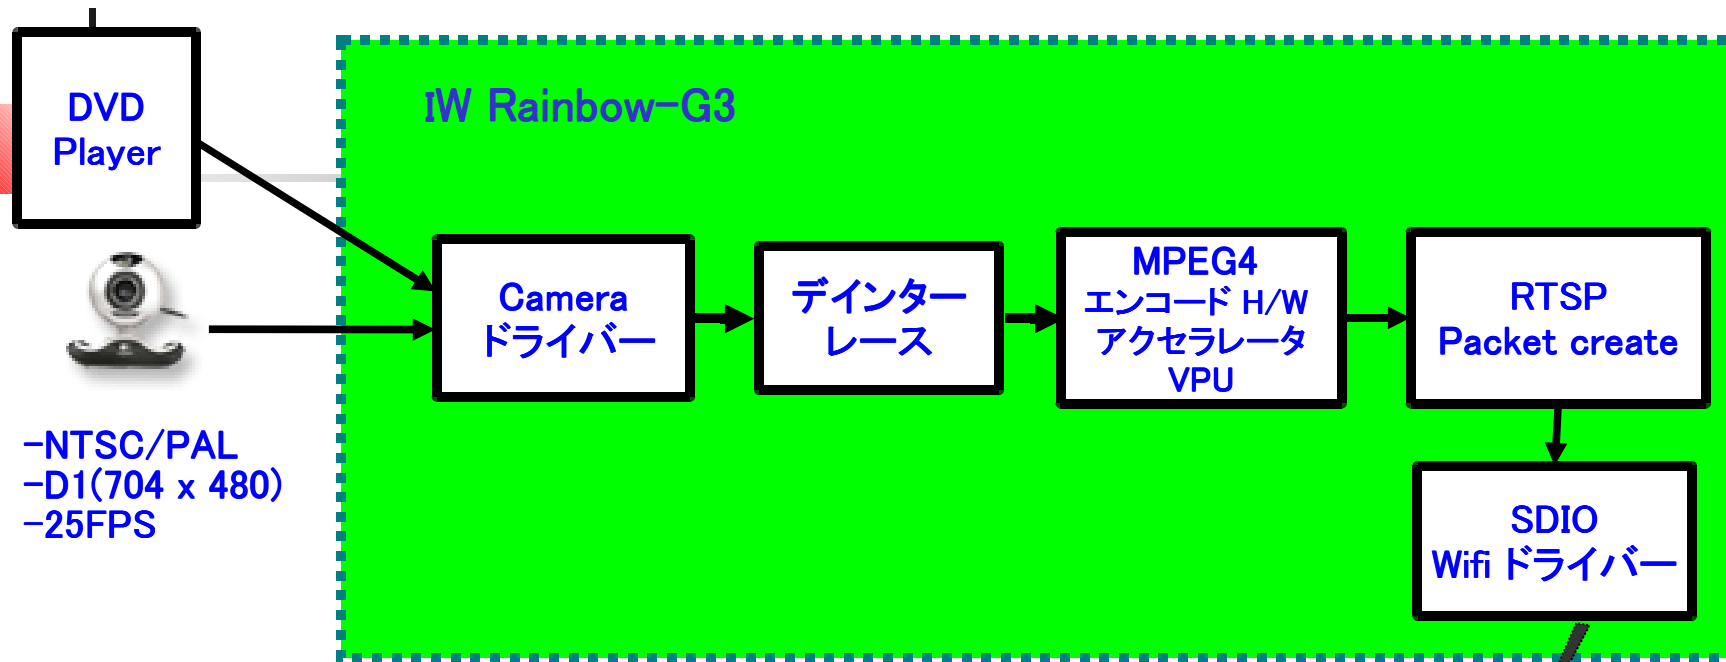

WiFiストリーミング画像伝送

-NTSC/PAL
-D1(704 x 480)
-25FPS

- MPEG4/H.264
- 64K bps to 4Mbps (Encoding bit rate)
- QVGA(320 X 240) to D1(704 X 480)

- RTSP Packet decode
- VLC Player MPEG4 video playback